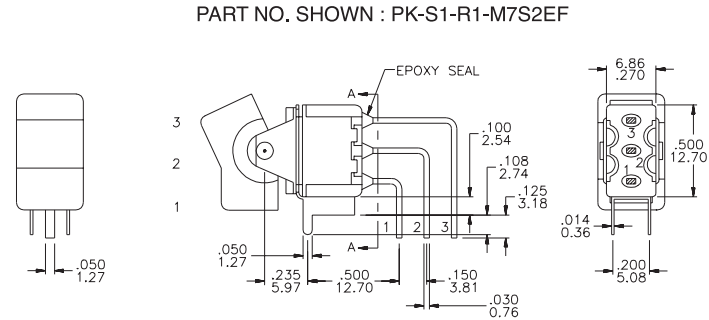

MINIATURE ROCKER & PADDLE SWITCH

PK series

Unit: inch/mm

TERMINATIONS

M6 SPDT

P.C.B. LAYOUT

E173780

M6 DPDT

P.C.B. LAYOUT

E173780

M7 SPDT

P.C.B. LAYOUT

E173780

M7 DPDT

P.C.B. LAYOUT

E173780