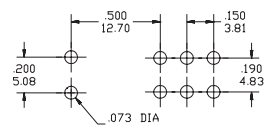

MINIATURE ROCKER & PADDLE SWITCH

PK series

Unit: inch/mm

TERMINATIONS

M6 SPDT

P.C.B. LAYOUT

E173780

M6 DPDT

P.C.B. LAYOUT

E173780

M7 SPDT

P.C.B. LAYOUT

E173780

M7 DPDT

P.C.B. LAYOUT

E173780