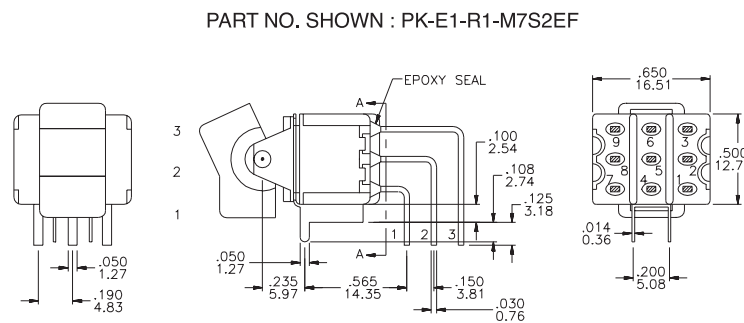

MINIATURE ROCKER & PADDLE SWITCH

PK series

Unit: inch/mm

TERMINATIONS

M6 SPDT

P.C.B. LAYOUT

E173780

M6 DPDT

P.C.B. LAYOUT

E173780

M7 SPDT

P.C.B. LAYOUT

E173780

M7 DPDT

P.C.B. LAYOUT

E173780

M7 3PDT

P.C.B. LAYOUT