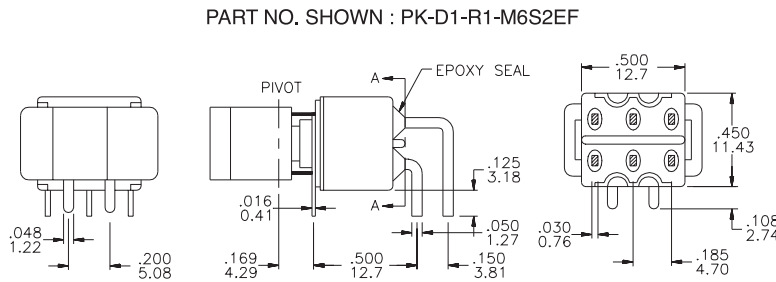

MINIATURE ROCKER & PADDLE SWITCH

PK series

Unit: inch/mm

TERMINATIONS

M6 SPDT

P.C.B. LAYOUT

E173780

M6 DPDT

P.C.B. LAYOUT

E173780

M7 SPDT

P.C.B. LAYOUT

E173780

M7 DPDT

P.C.B. LAYOUT

E173780