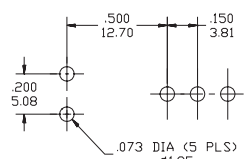

MINIATURE ROCKER & PADDLE SWITCH

PK series

Unit: inch/mm

TERMINATIONS

M6 SPDT

P.C.B. LAYOUT

E173780

M6 DPDT

P.C.B. LAYOUT

E173780

M7 SPDT

P.C.B. LAYOUT

E173780

M7 DPDT

P.C.B. LAYOUT

E173780