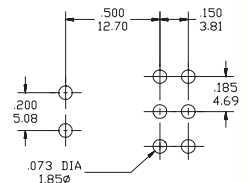

MINIATURE ROCKER & PADDLE SWITCH

PK series

Unit: inch/mm

TERMINATIONS

M6 SPDT

P.C.B. LAYOUT

E173780

M6 DPDT

P.C.B. LAYOUT

E173780

M7 SPDT

P.C.B. LAYOUT

E173780

M7 DPDT

P.C.B. LAYOUT

E173780