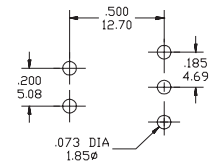

MINIATURE ROCKER & PADDLE SWITCH

PK series

Unit: inch/mm

TERMINATIONS

M6 SPDT

P.C.B. LAYOUT

E173780

M6 DPDT

P.C.B. LAYOUT

E173780

M7 SPDT

P.C.B. LAYOUT

E173780

M7 DPDT

P.C.B. LAYOUT

E173780