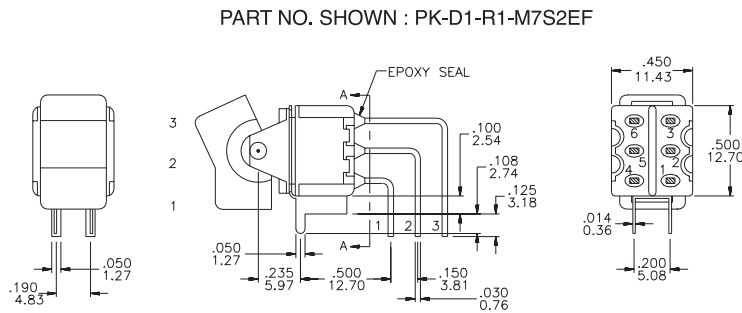

MINIATURE ROCKER & PADDLE SWITCH

PK series

Unit: inch/mm

TERMINATIONS

M6 SPDT

P.C.B. LAYOUT

E173780

M6 DPDT

P.C.B. LAYOUT

E173780

M7 SPDT

P.C.B. LAYOUT

E173780

M7 DPDT

P.C.B. LAYOUT

E173780