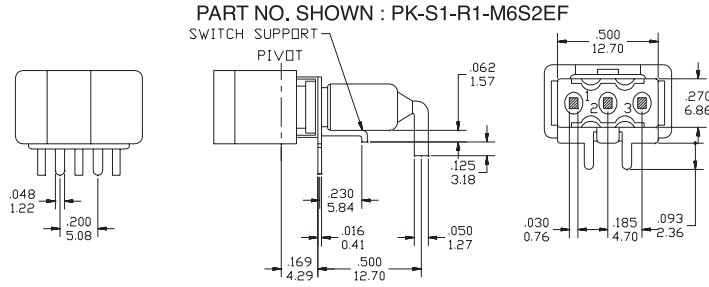

MINIATURE ROCKER & PADDLE SWITCH

PK series

Unit: inch/mm

TERMINATIONS

M6 SPDT

P.C.B. LAYOUT

E173780

M6 DPDT

P.C.B. LAYOUT

E173780

M7 SPDT

P.C.B. LAYOUT

E173780

M7 DPDT

P.C.B. LAYOUT

E173780